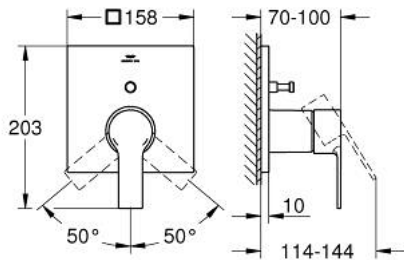

מיקסר ידית אחת עם שסתום הטייה דו כיווני ALLURE 19 315 MS1

תיאור המוצר

- צבע: satin steel
- trim set for GROHE Rapido SmartBox (35 604)
- מחסנית קרמית מ"מ 46 evoMklis EHORG
- גימור GROHE LongLife
- מגן קיר עם איטום פיר מכוסה וקיבוע מכוסה GROHE QuickFix
- מגן קיר ממתכת, מתכוונן רטרואקטיבית ב-6°
- שסתום הטייה דו-כיווני אוטומטי
- נקודת יציאה של מים B = 27 ליטר/דקה, נקודת יציאה של מים C = 27 ליטר/דקה
- ביצועי זרימה:
- without roughing-in set 35 600/35 604 (please order separately)

ALLURE 19 315 MS1 מיקסר ידית אחת עם שסתום הטייה דו כיווני

עכשיו - 2022 רבוסקוא, חלקי חילוף

1: Seal (מס.חלק חילוף) 48360000)

2: Diverter (מס.חלק חילוף) 48634000)

3: Diverter knob (מס.חלק חילוף) 48637MS0)

4: Cartridge (מס.חלק חילוף) 46048000)