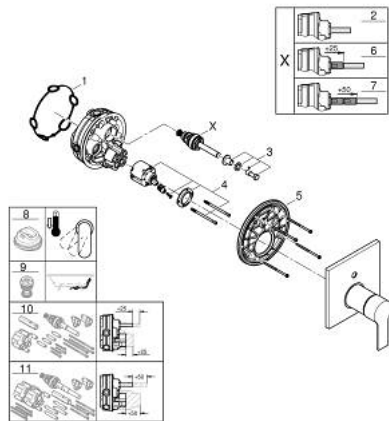

מיקסר ידית אחת עם שסתום הטייה דו כיווני ALLURE 19 315 MS1

תיאור המוצר

- צבע: satin steel
- trim set for GROHE Rapido SmartBox (35 604)
- מחסנית קרמית מ"מ 46 evoMklis EHORG
- גימור GROHE LongLife
- מגן קיר עם איטום פיר מכוסה וקיבוע מכוסה GROHE QuickFix
- מגן קיר ממתכת, מתכוונן רטרואקטיבית ב-6°
- שסתום הטייה דו-כיווני אוטומטי
- נקודת יציאה של מים B = 27 ליטר/דקה, נקודת יציאה של מים C = 27 ליטר/דקה
- ביצועי זרימה:
- without roughing-in set 35 600/35 604 (please order separately)

ALLURE 19 315 MS1 מיקסר ידית אחת עם שסתום הטייה דו כיווני

עכשיו - 2022 רבוסקוא, חלקי חילוף

1: Seal (מס.חלק חילוף) 48360000)

2: Diverter (מס.חלק חילוף) 48634000)

3: Diverter knob (מס.חלק חילוף) 48637MS0)

4: Cartridge (מס.חלק חילוף) 46048000)