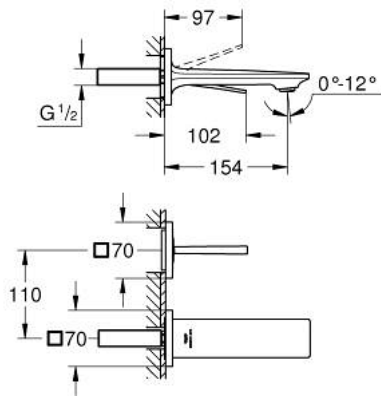

ALLURE 19 309 GN2 מידה-S חורים

תיאור המוצר

- זהב צהוב מוברש: צבע
- מותקן על הקיר
- trim set for Joystick mixer rough-in set 23 429 000
- **GROHE FeatherControl** מחסנית ג'ויסטיק
- **GROHE LongLife** גימור
- **GROHE EcoJoy** טכנולוגיית חיסכון במים וזרימה מושלמת
- **maximum flow rate (at 3 bar): 5 l/min**
- **GROHE AquaGuide adjustable slim air mousseur**
- מרחק מהמרכז 110 מ"מ
- **projection 154 mm**
- **without roughing-in set 23 429 (please order separately)**