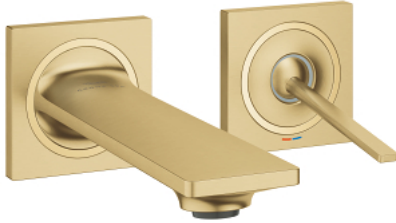

ALLURE 19 309 GN2 מידה-S חורים

תיאור המוצר

- זהב צהוב מוברש: צבע
- מותקן על הקיר
- trim set for Joystick mixer rough-in set 23 429 000
- **GROHE FeatherControl** מחסנית ג'ויסטיק
- **GROHE LongLife** גימור
- **GROHE EcoJoy** טכנולוגיית חיסכון במים וזרימה מושלמת
- **maximum flow rate (at 3 bar): 5 l/min**
- **GROHE AquaGuide adjustable slim air mousseur**
- מרחק מהמרכז 110 מ"מ
- **projection 154 mm**
- **without roughing-in set 23 429 (please order separately)**