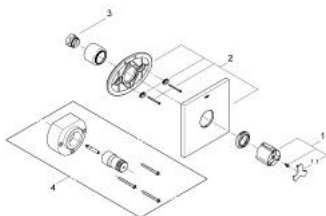

### תיאור המוצר

- כרום: צבע
- ערכה להתקנה סופית
- ללא גוף מוסתר
- גימור כרום GROHE LongLife
- לשימוש עם שסתום Grohtherm למנגנון בסיס 34 331 או 34 397

## 19 305 000 **ALLURE CENTRAL THERMOSTATIC MIXER**

עכשיו - 2012 רבמטפס, חלקי חילוף

1: Scale handle Neotherm (מס.חלק חילוף) 47786000)

1.1: Cover cap (חילוף) מס.חלק 0635600M)

2: Escutcheon (חילוף) מס.חלק 47787000)

3: טבעת עצירה (מס.חלק חילוף) 10220000)

4: Extension (חילוף) מס.חלק 47820000)\*

\* אביזרים אופציונליים