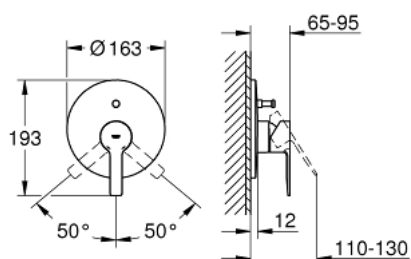

## LINEARE 19 297 DC1 מיקסר אמבטיה עם ידית אחת

### תיאור המוצר

- כרום מוברש: צבע
- trim set for use with rough-in set 33 963 001
- ללא גוף מוסתר
- גימור GROHE LongLife
- שסתום הטייה אוטומטי: מקלחת/אמבטיה
- מגן קיר ואיטום פיר
- מגן קיר ממתכת
- קיבוע מכוסה

## LINEARE 19 297 DC1 מיקסר אמבטיה עם ידית אחת

עכשיו - רבמטפס, חלקי חילוף

1: Lever (מס.חלק חילוף) 46988DC0

2: Escutcheon (מס.חלק חילוף) 46905DC0

3: Cap (מס.חלק חילוף) 09038DC0

4: Diverter (מס.חלק חילוף) 46737DC0