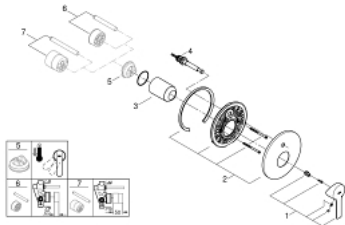

## LINEARE 19 297 DC1 מיקסר אמבטיה עם ידית אחת

### תיאור המוצר

- כרום מוברש: צבע
- trim set for use with rough-in set 33 963 001
- ללא גוף מוסתר
- גימור GROHE LongLife
- שסתום הטייה אוטומטי: מקלחת/אמבטיה
- מגן קיר ואיטום פיר
- מגן קיר ממתכת
- קיבוע מכוסה

## LINEARE 19 297 DC1 מיקסר אמבטיה עם ידית אחת

עכשיו - רבמטפס, חלקי חילוף

1: Lever (מס.חלק חילוף) 46988DC0

2: Escutcheon (מס.חלק חילוף) 46905DC0

3: Cap (מס.חלק חילוף) 09038DC0

4: Diverter (מס.חלק חילוף) 46737DC0