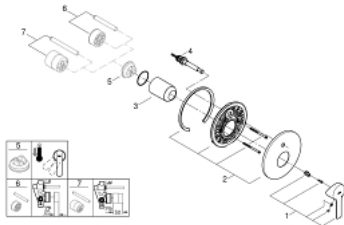

LINEARE 19 297 001 מיקסר אמבטיה עם ידית אחת

תיאור המוצר

- כרום: צבע
- trim set for use with rough-in box 33 963 001 or 33 965 001
- ללא גוף מוטר
- GROHE LongLife כרום גימור
- שסתום הטייה אוטומטי: מקלחת/אמבטיה
- מגן קיר ואיסום פיר
- מגן קיר ממתכת
- קיבוע מכוסה

LINEARE 19 297 001 מיקסר אמבטיה עם ידית אחת

עכשיו - 2017 צרם, חלקי חילוף

1: Lever (מס.חלק חילוף) 46988000

2: Escutcheon (מס.חלק חילוף) 46905000

3: Cap (מס.חלק חילוף) 09038000

4: Diverter (מס.חלק חילוף) 46737000