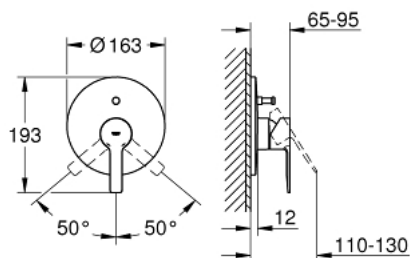

LINEARE 19 297 001 מיקסר אמבטיה עם ידית אחת

תיאור המוצר

- כרום: צבע
- trim set for use with rough-in box 33 963 001 or 33 965 001
- ללא גוף מוטר
- GROHE LongLife כרום גימור
- שסתום הטייה אוטומטי: מקלחת/אמבטיה
- מגן קיר ואיסום פיר
- מגן קיר ממתכת
- קיבוע מכוסה

LINEARE 19 297 001 מיקסר אמבטיה עם ידית אחת

עכשיו - 2017 צרם, חלקי חילוף

1: Lever (מס.חלק חילוף) 46988000

2: Escutcheon (מס.חלק חילוף) 46905000

3: Cap (מס.חלק חילוף) 09038000

4: Diverter (מס.חלק חילוף) 46737000