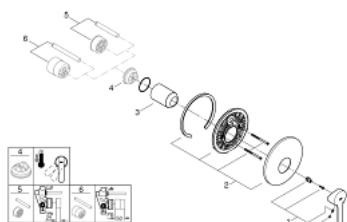

LINEARE 19 296 DC1 מיקסר מקלחת ידיית אחת

תיאור המוצר

- כרום מוברש: צבע
- rough-in set for wall mounted shower mixer
- ללא גוף מוסתר
- גימור GROHE LongLife
- מגן קיר ואיטום פיר
- מגן קיר ממתכת
- קיבוע מכוסה

LINEARE 19 296 DC1 מיקסר מקלחת ידיית אחת

עכשיו - 2017 צרם, חלקי חילוף

1: Lever (חלק מס. 46988DC0)

2: Escutcheon (חלק מס. 46904DC0)

3: Cap (חלק מס. 09038DC0)

4: מגביל טמפרטורה* (חלק מס. 46375000)

5: Extension set (חלק מס. 46191000)*