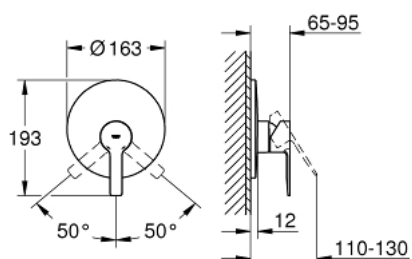

LINEARE 19 296 DC1 מיקסר מקלחת ידיית אחת

תיאור המוצר

- כרום מוברש: צבע
- rough-in set for wall mounted shower mixer
- ללא גוף מוסתר
- גימור GROHE LongLife
- מגן קיר ואיטום פיר
- מגן קיר ממתכת
- קיבוע מכוסה

LINEARE 19 296 DC1 מיקסר מקלחת ידיית אחת

עכשיו - 2017 צרם, חלקי חילוף

1: Lever (חלק מס. 46988DC0)

2: Escutcheon (חלק מס. 46904DC0)

3: Cap (חלק מס. 09038DC0)

4: מגביל טמפרטורה* (חלק מס. 46375000)

5: Extension set (חלק מס. 46191000)*