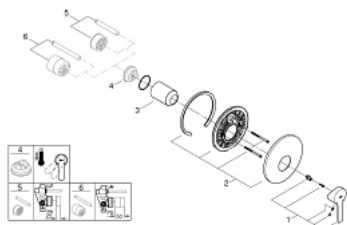

LINEARE 19 296 001 מיקסר מקלחת ידיית אחת

תיאור המוצר

- כרום: צבע
- trim set for use with rough-in box 33 963 001, 33 964 001, 33 965 001
- ללא גוף מוסתר
- גימור כרום GROHE LongLife
- מגן קיר ואיטום פיר
- מגן קיר ממתכת
- קיבוע מכוסה

LINEARE 19 296 001 מיקסר מקלחת ידיית אחת

עכשיו - 2017 צרם, חלקי חילוף

1: Lever (מס.חלק חילוף) 46988000

2: Escutcheon (מס.חלק חילוף) 46904000

3: Cap (מס.חלק חילוף) 09038000

4: מגביל טמפרטורה* (מס.חלק חילוף) 46375000