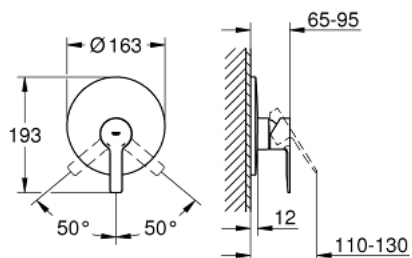

LINEARE 19 296 001 מיקסר מקלחת ידיית אחת

תיאור המוצר

- כרום: צבע
- trim set for use with rough-in box 33 963 001, 33 964 001, 33 965 001
- ללא גוף מוסתר
- גימור כרום GROHE LongLife
- מגן קיר ואיטום פיר
- מגן קיר ממתכת
- קיבוע מכוסה

LINEARE 19 296 001 מיקסר מקלחת ידיית אחת

עכשיו - 2017 צרם, חלקי חילוף

1: Lever (מס.חלק חילוף) 46988000

2: Escutcheon (מס.חלק חילוף) 46904000

3: Cap (מס.חלק חילוף) 09038000

4: מגביל טמפרטורה* (מס.חלק חילוף) 46375000