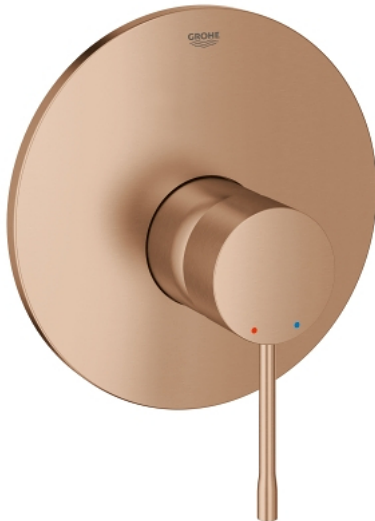

ESSENCE 19 286 DL1 מיקסר מקלחת ידיית אחת

תיאור המוצר

- זהב אדום מוברש: צבע
- rough-in set for wall mounted shower mixer
- ללא גוף מוסתר
- גימור GROHE LongLife
- מגן קיר ואיטום פיר
- מגן קיר ממתכת
- קיבוע מכוסה