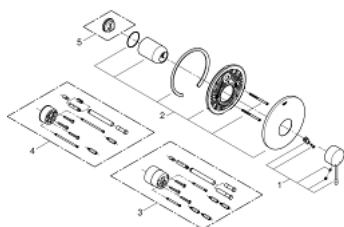

ESSENCE 19 286 DC1 מיקסר מקלחת ידיית אחת

תיאור המוצר

- כרום מוברש: צבע
- rough-in set for wall mounted shower mixer
- ללא גוף מוסתר
- גימור GROHE LongLife
- מגן קיר ואיטום פיר
- מגן קיר ממתכת
- קיבוע מכוסה

ESSENCE 19 286 DC1 מיקסר מקלחת ידיית אחת

עכשיו - 2016 ראוני, חלקי חילוף

1: Lever (מס.חלק חילוף) 46915DC0

2: Escutcheon (מס.חלק חילוף) 46904DC0

3: Extension set (מס.חלק חילוף) 46343000*

4: Extension set (מס.חלק חילוף) 46191000*

5: מגביל טמפרטורה* (מס.חלק חילוף) 46308000*

* אביזרים אופציונליים