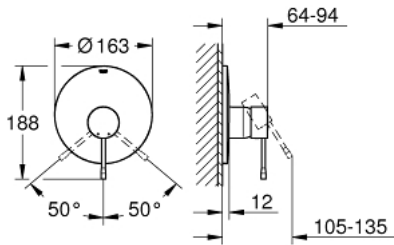

ESSENCE 19 286 DC1 מיקסר מקלחת ידיית אחת

תיאור המוצר

- כרום מוברש: צבע
- rough-in set for wall mounted shower mixer
- ללא גוף מוסתר
- גימור GROHE LongLife
- מגן קיר ואיטום פיר
- מגן קיר ממתכת
- קיבוע מכוסה

ESSENCE 19 286 DC1 מיקסר מקלחת ידיית אחת

עכשיו - 2016 ראוני, חלקי חילוף

1: Lever (מס.חלק חילוף) 46915DC0

2: Escutcheon (מס.חלק חילוף) 46904DC0

3: Extension set (מס.חלק חילוף) 46343000*

4: Extension set (מס.חלק חילוף) 46191000*

5: מגביל טמפרטורה* (מס.חלק חילוף) 46308000*

* אביזרים אופציונליים