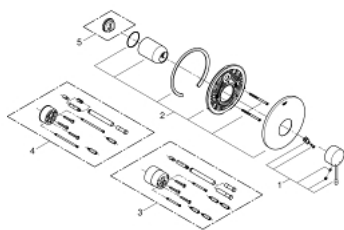

## ESSENCE 19 286 AL1 מיקסר מקלחת ידיית אחת

### תיאור המוצר

- אפור גרפיט מוברש: צבע
- rough-in set for wall mounted shower mixer
- ללא גוף מוסתר
- גימור GROHE LongLife
- מגן קיר ואיטום פיר
- מגן קיר ממתכת
- קיבוע מכוסה

## ESSENCE 19 286 AL1 מיקסר מקלחת ידיית אחת

עכשיו - רבמבונ, חלקי חילוף

1: Lever (מס.חלק חילוף) 46915AL0

2: Escutcheon (מס.חלק חילוף) 46904AL0

3: Extension set (מס.חלק חילוף) 46343000)\*

4: Extension set (מס.חלק חילוף) 46191000)\*

5: מגביל טמפרטורה (מס.חלק חילוף) 46308000)\*

\* אביזרים אופציונליים