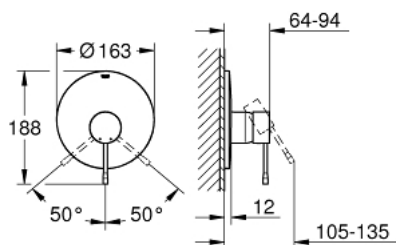

## ESSENCE 19 286 AL1 מיקסר מקלחת ידיית אחת

### תיאור המוצר

- אפור גרפיט מוברש: צבע
- rough-in set for wall mounted shower mixer
- ללא גוף מוסתר
- גימור GROHE LongLife
- מגן קיר ואיטום פיר
- מגן קיר ממתכת
- קיבוע מכוסה