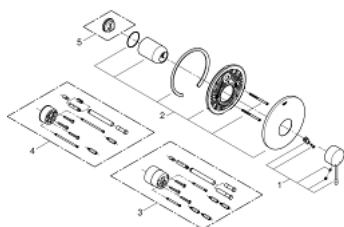

ESSENCE 19 286 001 מיקסר מקלחת ידיית אחת

עכשיו – 2014 ראוני, חלקי חילוף

1: Lever (מס.חלק חילוף) 46915000)

2: Escutcheon (מס.חלק חילוף) 46904000)

3: Extension set (מס.חלק חילוף) 46343000)*

4: Extension set (מס.חלק חילוף) 46191000)*

5: מגביל טמפרטורה* (מס.חלק חילוף) 46308000)

* אביזרים אופציונליים