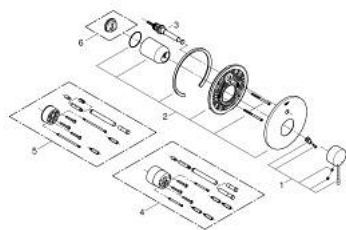

ESSENCE 19 285 001 מיקסר אמבטיה עם ידית אחת

תיאור המוצר

- כרום: צבע
- trim set for use with rough-in box 33 963 001 or 33 965 001
- ללא גוף מוסתר
- גימור כרום LongLife GROHE
- שסתום הטייה אוטומטי: מקלחת/אמבטיה
- מגן קיר ואיסום פיר
- מגן קיר ממתכת
- קיבוע מכוסה

ESSENCE 19 285 001 מיקסר אמבטיה עם ידית אחת

עכשיו - 2014 ראוני, חלקי חילוף

1: Lever (מס.חלק חילוף) 46915000

2: Escutcheon (מס.חלק חילוף) 46905000

3: Diverter (מס.חלק חילוף) 46737000

4: Extension set (מס.חלק חילוף) 46343000*

5: Extension set (מס.חלק חילוף) 46191000*

6: מגביל טמפרטורה* (מס.חלק חילוף) 46308000

* אביזרים אופציונליים