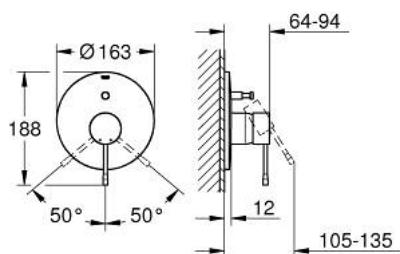

ESSENCE 19 285 001 מיקסר אמבטיה עם ידית אחת

תיאור המוצר

- כרום: צבע
- trim set for use with rough-in box 33 963 001 or 33 965 001
- ללא גוף מוסתר
- גימור כרום LongLife GROHE
- שסתום הטייה אוטומטי: מקלחת/אמבטיה
- מגן קיר ואיסום פיר
- מגן קיר ממתכת
- קיבוע מכוסה

ESSENCE 19 285 001 מיקסר אמבטיה עם ידית אחת

עכשיו - 2014 ראוני, חלקי חילוף

1: Lever (מס.חלק חילוף) 46915000

2: Escutcheon (מס.חלק חילוף) 46905000

3: Diverter (מס.חלק חילוף) 46737000

4: Extension set (מס.חלק חילוף) 46343000*