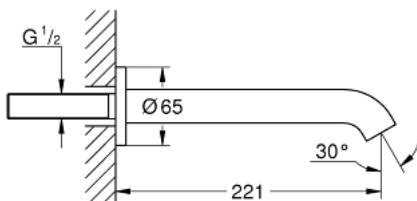

13 449 GN1 ESSENCE BATH SPOUT

תיאור המוצר

- זהב צהוב מוברש: צבע
- מותקן על הקיר
- מזלף
- הברגת זכר 1/2"
- בליטה של 221 מ"מ
- גימור GROHE LongLife

Pure Freude
an Wasser

13 449 GN1 ESSENCE BATH SPOUT

עכשיו - ססוגוא, חלקי חילוף