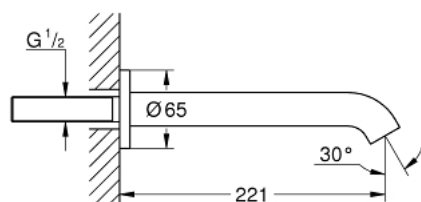

13 449 DL1 ESSENCE BATH SPOUT

תיאור המוצר

- זהב אדום מוברש: צבע
- מותקן על הקיר
- מזלף
- הברגת זכר 1/2"
- בליטה של 221 מ"מ
- גימור GROHE LongLife

Pure Freude
an Wasser

13 449 DL1 **ESSENCE BATH SPOUT**

עכשיו - ססוגוא, חלקי חילוף