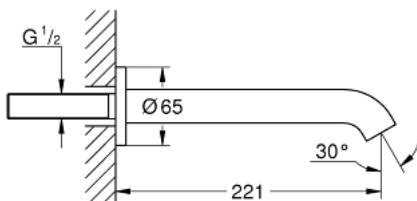

13 449 DC1 ESSENCE BATH SPOUT

תיאור המוצר

- כרום מוברש: צבע
- מותקן על הקיר
- מזלף
- הברגת זכר 1/2"
- בליטה של 221 מ"מ
- גימור GROHE LongLife

Pure Freude
an Wasser

13 449 DC1 ESSENCE BATH SPOUT

עכשיו - ססוגוא, חלקי חילוף

1: Mousseur (חלק חילוף מס. 13926000)