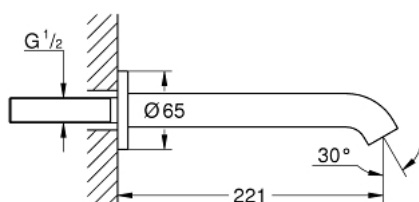

13 449 DA1 ESSENCE BATH SPOUT

תיאור המוצר

- זהב אדום: צבע
- מותקן על הקיר
- הברגת זכר 1/2"
- מזלף
- בליטה של 221 מ"מ
- גימור GROHE LongLife

Pure Freude
an Wasser

13 449 DA1 ESSENCE BATH SPOUT

עכשיו - ססוגוא, חלקי חילוף

1: Mousseur (חלקי חילוף מס. 13926000)