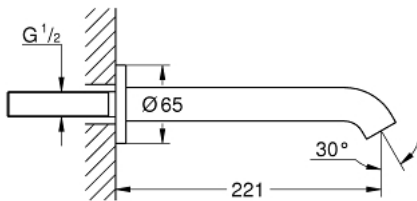

13 449 AL1 ESSENCE BATH SPOUT

תיאור המוצר

- אפור גרפיט מוברש: צבע
- מותקן על הקיר
- מזלף
- הברגת זכר 1/2"
- בליטה של 221 מ"מ
- גימור GROHE LongLife

Pure Freude
an Wasser

13 449 AL1 ESSENCE BATH SPOUT

עכשיו - ססוגוא, חלקי חילוף