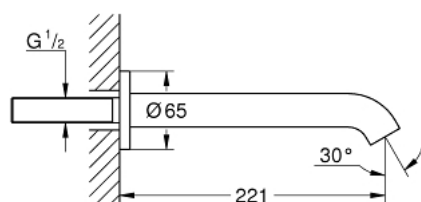

13 449 A01 ESSENCE BATH SPOUT

תיאור המוצר

- אפור גרפיט: צבע
- מותקן על הקיר
- מזלף
- הברגת זכר 1/2"
- בליטה של 221 מ"מ
- גימור GROHE LongLife

Pure Freude
an Wasser

13 449 A01 ESSENCE BATH SPOUT

עכשיו - ססוגוא, חלקי חילוף