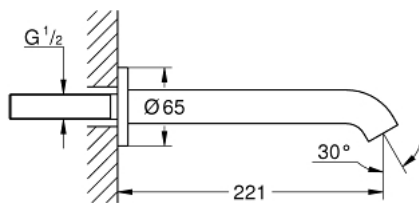

13 449 001 ESSENCE BATH SPOUT

תיאור המוצר

- כרום: צבע
- מותקן על הקיר
- מזלף
- הברגת זכר 1/2"
- גימור כרום LongLife GROHE
- בליטה של 221 מ"מ

Pure Freude
an Wasser

13 449 001 ESSENCE BATH SPOUT

עכשיו - ססוגוא, חלקי חילוף