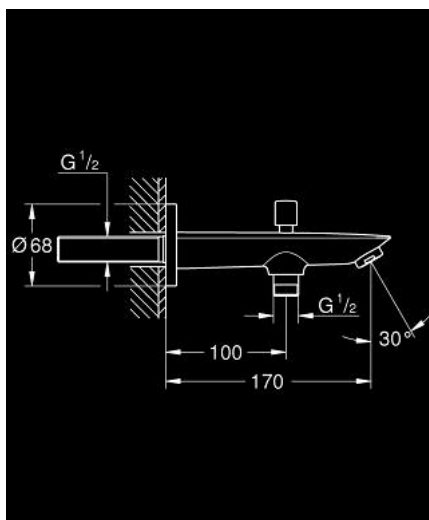

## 13 425 001 BAUCOSMOPOLITAN BATH SPOUT WITH DIVERTER

### תיאור המוצר

- כרום: צבע
- מותקן על הקיר
- גימור כרום LongLife GROHE
- מזלף
- שסתום חד כיווני
- שסתום הטייה אוטומטי: מקלחת/אמבטיה
- הברגת נקבה 1/2"

## 13 425 001 BAUCOSMOPOLITAN BATH SPOUT WITH DIVERTER

עכשיו - רבמטפס, חלקי חילוף

1: Mousseur (חלקי חילוף מס. 13952000)

2: Diverter knob (חלקי חילוף מס. 64309000)

3: Diverter (חלקי חילוף מס. 65655000)