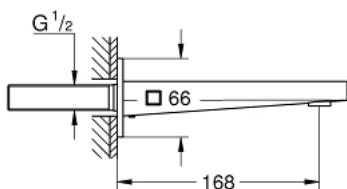

## 13 404 DC3 GROHE PLUS BATH SPOUT

### תיאור המוצר

- כרום מוברש: צבע
- מותקן על הקיר
- גימור GROHE LongLife
- מזלף למינרי
- הברגת זכר 1/2"
- בליטה של 168 מ"מ

Pure Freude  
an Wasser