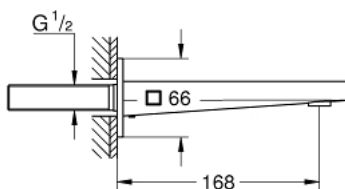

13 404 AL3 GROHE PLUS BATH SPOUT

תיאור המוצר

- אפור גרפיט מוברש: צבע
- מותקן על הקיר
- גימור GROHE LongLife
- מזלף למינרי
- הברגת זכר 1/2"
- בליטה של 168 מ"מ

Pure Freude
an Wasser

13 404 AL3 GROHE PLUS BATH SPOUT

עכשיו - צרם, חלקי חילוף

1: Mousseur (מס.חלק חילוף) 48009000