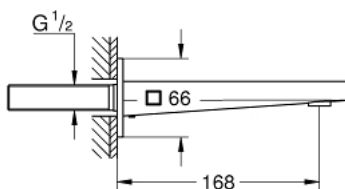

13 404 003 GROHE PLUS BATH SPOUT

תיאור המוצר

- כרום: צבע
- מותקן על הקיר
- גימור כרום LongLife GROHE
- מזלף למינרי
- הברגת זכר 1/2"
- בליטה של 168 מ"מ

Pure Freude
an Wasser

13 404 003 **GROHE PLUS BATH SPOUT**