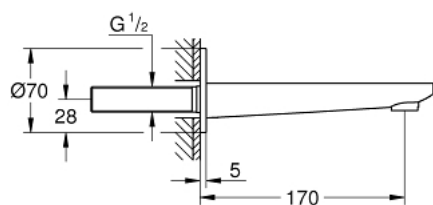

13 383 001 LINEARE BATH SPOUT

תיאור המוצר

- כרום: צבע
- מותקן על הקיר
- גימור כרום GROHE LongLife
- מזלף
- הברגת זכר 1/2"
- בליטה של 170 מ"מ

Pure Freude
an Wasser

13 383 001 LINEARE BATH SPOUT

עכשיו - רבוטקוא, חלקי חילוף

1: Mousseur (מס.חלק חילוף) 13952000