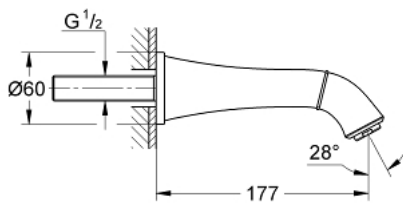

13 341 IGO GRANDERA BATH SPOUT

תיאור המוצר

- כרום ניקל/זהב: צבע
- מותקן על הקיר
- גימור כרום LongLife GROHE
- מזלף
- בליטה של 177 מ"מ

Pure Freude
an Wasser

13 341 IGO **GRANDERA BATH SPOUT**

עכשיו - 2012 ינוי, חלקי חילוף

1: Mousseur (מס.חלק חילוף) 13952G00)