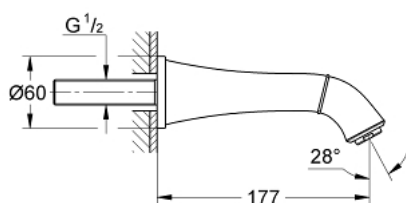

13 341 000 GRANDERA BATH SPOUT

תיאור המוצר

- כרום: צבע
- מותקן על הקיר
- גימור כרום LongLife GROHE
- מזלף
- בליטה של 177 מ"מ

Pure Freude
an Wasser

13 341 000 GRANDERA BATH SPOUT

עכשיו - ינוי 2012, חלקי חילוף

1: Mousseur (מס. חלק חילוף) 13952000