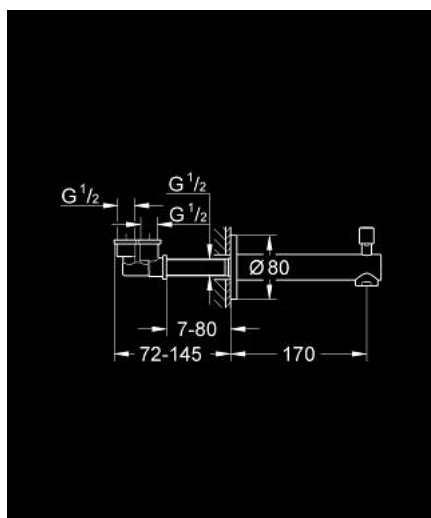

13 281 001 **CONCETTO BATH SPOUT WITH DIVERTER**

תיאור המוצר

- כרום: צבע
- מותקן על הקיר
- גימור כרום LongLife GROHE
- מזלף
- שסתום הטייה אוטומטי: מקלחת/אמבטיה
- הברגת זכר 1/2"

13 281 001 **CONCETTO BATH SPOUT WITH DIVERTER**

עכשיו - 2010 צרם, חלקי חילוף

- 1: Diverter knob (מס.חלק חילוף) 48076000)
- 1.1: Diverter knob (מס.חלק חילוף) 64309000)
- 2: Replacement kit for rotary valve (מס.חלק חילוף) 48023000)
- 3: Flow straightener (מס.חלק חילוף) 48063000)
- 4: Sealing washer (מס.חלק חילוף) 0128200M)