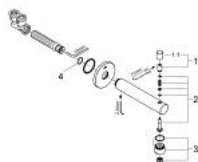

13 281 001 **CONCETTO BATH SPOUT WITH DIVERTER**

תיאור המוצר

- כרום: צבע
- מותקן על הקיר
- גימור כרום LongLife GROHE
- מזלף
- שסתום הטייה אוטומטי: מקלחת/אמבטיה
- הברגת זכר 1/2"

13 281 001 **CONCETTO BATH SPOUT WITH DIVERTER**

עכשיו - 2010 צרם, חלקי חילוף

- 1: Diverter knob (מס.חלק חילוף) 48076000)
- 1.1: Diverter knob (מס.חלק חילוף) 64309000)
- 2: Replacement kit for rotary valve (מס.חלק חילוף) 48023000)
- 3: Flow straightener (מס.חלק חילוף) 48063000)
- 4: Sealing washer (מס.חלק חילוף) 0128200M)