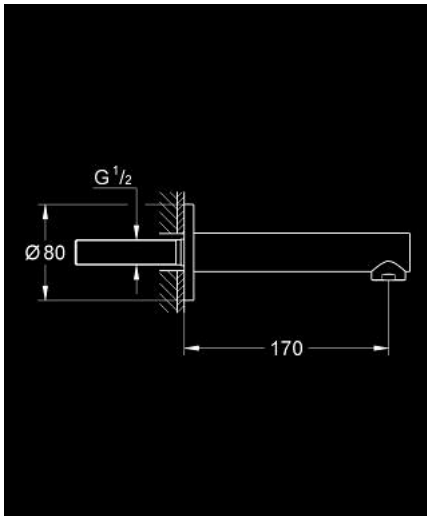

13 280 001 **CONCETTO BATH SPOUT**

תיאור המוצר

- כרום: צבע
- מותקן על הקיר
- גימור כרום GROHE LongLife
- מזלף
- הברגת זכר 1/2"

13 280 001 **CONCETTO BATH SPOUT**

עכשיו - צרם 2010, חלקי חילוף

1: Sistra (מס.חלק חילוף 07899000)

2: Sealing washer (מס.חלק חילוף 0128200M)