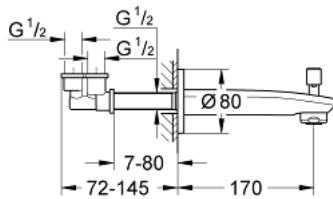

13 277 002 EUROSTYLE COSMOPOLITAN BATH SPOUT

תיאור המוצר

- כרום: צבע
- מותקן על הקיר
- גימור כרום LongLife GROHE
- מזלף
- שסתום הטייה אוטומטי: מקלחת/אמבטיה
- הברגת זכר 1/2"
- בליטה של 170 מ"מ

13 277 002 EUROSTYLE COSMOPOLITAN BATH SPOUT

עכשיו - 2010 צרם, חלקי חילוף

1: Diverter knob (חלק מס. 48022000)

1.1: Diverter knob (חלק מס. 64309000)

2: Replacement kit for rotary valve (חלק מס. 48023000)

3: Flow straightener (חלק מס. 48024000)