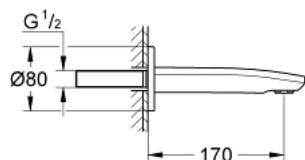

### תיאור המוצר

- כרום: צבע
- מותקן על הקיר
- גימור כרום GROHE LongLife
- מזלף
- הברגת זכר 1/2"
- בליטה של 170 מ"מ

Pure Freude  
an Wasser

## 13 276 002 EUROSTYLE COSMOPOLITAN BATH SPOUT

חלקי חילוף, צרם, 2010 – לירפא 2020

1: Mousseur (חילוף מס. 13952000)