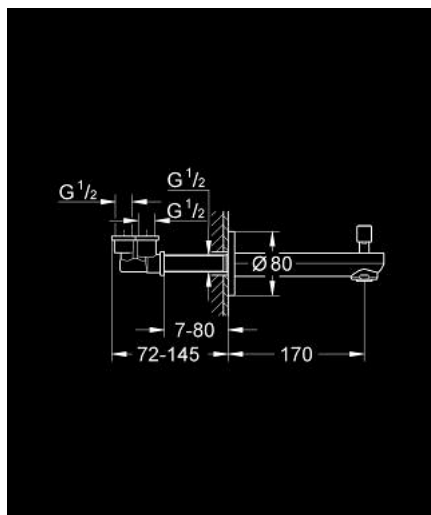

### תיאור המוצר

- כרום: צבע
- מותקן על הקיר
- גימור כרום GROHE LongLife
- מזלף
- שסתום הטייה אוטומטי: מקלחת/אמבטיה
- הברגת זכר 1/2"
- בליטה של 170 מ"מ

## 13 262 000 EUROSMART COSMOPOLITAN BATH SPOUT

עכשיו - רבמטפס, חלקי חילוף

1: Diverter knob (חלק מס. 48022000)

1.1: Diverter knob (חלק מס. 64309000)

2: Replacement kit for rotary valve (חלק מס. 48023000)

3: Flow straightener (חלק מס. 48024000)