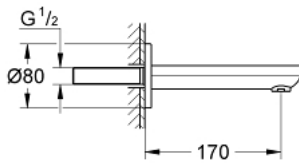

13 261 000 EUROSMART COSMOPOLITAN BATH SPOUT

תיאור המוצר

- כרום: צבע
- מותקן על הקיר
- גימור כרום LongLife GROHE
- מזלף
- הברגת זכר 1/2"
- בליטה של 170 מ"מ

13 261 000 EUROSMART COSMOPOLITAN BATH SPOUT

עכשיו - רבמטפס, חלקי חילוף