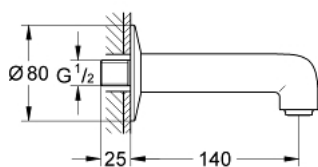

13 258 000 GROHE BAUCLASSIC BATH SPOUT

תיאור המוצר

- כרום: צבע
- מותקן על הקיר
- מזלף
- בליטה של 140 מ"מ
- הברגת נקבה 1/2"

Pure Freude
an Wasser

13 258 000 GROHE BAUCLASSIC BATH SPOUT

עכשיו - רבמטפס, חלקי חילוף

1: Mousseur (מס. חלק חילוף 13952000)