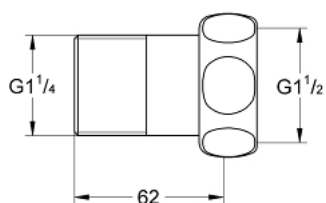

חיבור ישר 12 424 000

תיאור המוצר

- כרום: צבע
- אום 11/4" X 2/11 זכר
- (עבור Grohtherm XL 1", 35-085/35-086)
- גימור כרום LongLife GROHE

Pure Freude
an Wasser

12 424 000 חיבור ישר

פוליוח יקלח לש זז המישר רובע הנימז הניא תבחרומ הגוצת.

עכשיו – 1978 ראוני, חלקי חילוף

1: Fiber seal Ø 44 x Ø 33 x 2.5 (מס.חלק חילוף) 0117500M)