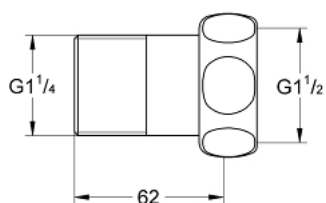

חיבור ישר 12 424 000

**תיאור המוצר**

- כרום: צבע
- אום 11/4" X 2/11 זכר
- (עבור Grohtherm XL 1", 35-085/35-086)
- גימור כרום LongLife GROHE

Pure Freude  
an Wasser

12 424 000 חיבור ישר

פולחן יקלח לש זז המישר רובע הנימז הניא תבחרומ הגוצת.

עכשיו – 1978 ראוני, חלקי חילוף

1: Fiber seal Ø 44 x Ø 33 x 2.5 (מס.חלק חילוף) 0117500M)