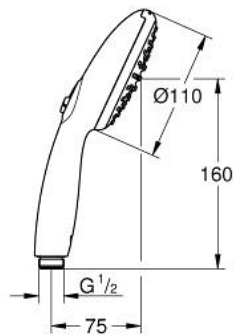

10 729 900 00 GROHE PUREFOAM 110 HAND SHOWER 2 SPRAYS

תיאור המוצר

- כרום: צבע
- spray patterns: Rain, Jet
- black spray face
- only for use with GROHE Purefoam
- GROHE Purefoam - enveloping shower experience with instant warm foam
- GROHE SmartSwitch - easily rotate the dial to enjoy your preferred spray option
- GROHE DreamSpray תבנית התזה מושלמת
- GROHE LongLife גימור כרום
- GROHE SpeedClean מערכת נגד אבנית
- ediuGretaW rennl לחיים ארוכים יותר
- מונעת נזקים הנגרמים מנפילת המקלח **ShockProof**
- מערכת התקנה אוניברסלית, מתאימה לכל צינורות המקלחת הסטנדרטיים
- **maximum flow rate (at 3 bar) in use with GROHE Purefoam: 7.6 l/min**
- לחץ מינימלי מומלץ 1.0 בר

Pure Freude
an Wasser

10 729 900 00 **GROHE PUREFOAM 110 HAND SHOWER 2 SPRAYS**

עכשיו - יוני 2023, חלקי חילוף

1: מסננת (0700200M מס.חלק חילוף)