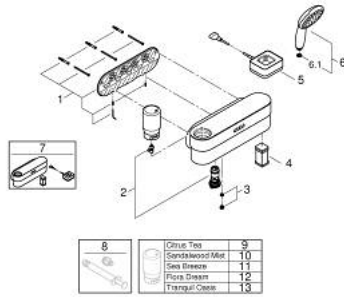

10 551 100 00 GROHE PUREFOAM SHOWER STARTER KIT

תיאור המוצר

- צבע: chrome/black
- כולל:
- GROHE Purefoam device in black with glass top cover
- including lithium-ion rechargeable battery (105076), charger with plug type A (103395) and soap fragrance Citrus Tea (103390)
- GROHE Purefoam - enveloping shower experience with instant warm foam
- GROHE Purefoam 110 hand shower 2 sprays (Rain, Jet) with black sprayface (107299)
- GROHE SmartSwitch - easily rotate the dial to enjoy your preferred spray option
- GROHE DreamSpray תבנית התזה מושלמת
- GROHE LongLife גימור כרום
- GROHE SpeedClean מערכת נגד אבנית
- ediuGretaW rennl לחיים ארוכים יותר
- מונעת נזקים הנגרמים מנפילת המקלח **ShockProof**
- **maximum flow rate (at 3 bar): 7.6 l/min**
- **צינור מקלחת 1,250 מ"מ x 1/2" x 1/2" xelfrevliS 2/1" (362 82)**
- **צינור מקלחת 1,750 מ"מ x 1/2" x 1/2" Silverflex 1/2" (883 82)**

10 551 100 00 GROHE PUREFOAM SHOWER STARTER KIT

עכשיו - רבממד, חלקי חילוף

1: Fixing set (מס.חלק חילוף 107444K000)

2: Filter set (מס.חלק חילוף 107442K000)

3: Flow restrictor + inlet filter (מס.חלק חילוף 1074439990)