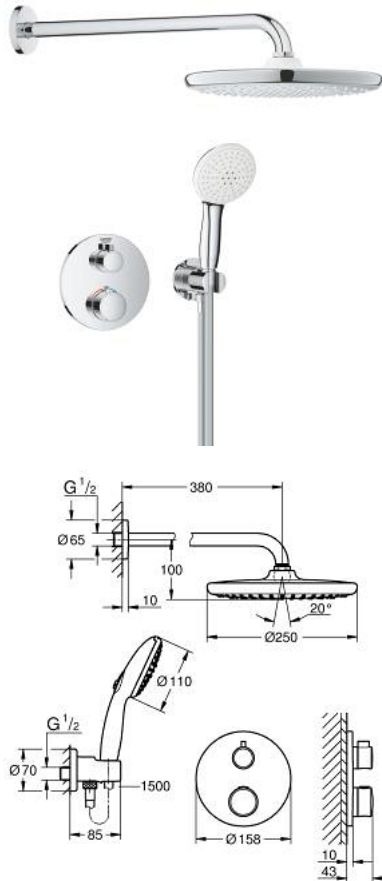

10 399 600 00 **GROHTHERM CONCEALED SHOWER SYSTEM WITH TEMPESTA 250**

**תיאור המוצר**

- כרום: צבע
- כולל:
- concealed thermostatic shower mixer for 2 outlets with integrated shut off/diverter valve (24 076)
- Tempesta 250 head shower set (26 668) including horizontal shower arm 380 mm
- Tempesta 110 hand shower 2 sprays (26 161)
- מרפק נקודת יציאת מים במקלחת 1/2" עם מתלה מקלחת לקיר (28-679)
- צינור מקלחת 1500 מ"מ x 1/2" "1/2" xelfatoR 2/1" (82 409)
- perfect fit with GROHE Rapido shower frame mono (103 993 9990) or GROHE Rapido Shower Frame Mono Heat Recovery (105 788 9990) and GROHE Rapido Shower Frame Mono Heat Recovery Plus (105 789 9990)
- requires GROHE Rapido SmartBox universal rough-in box, 1/2" (35 604), if not combined with GROHE Rapido shower frame, please order separately
- professional edition