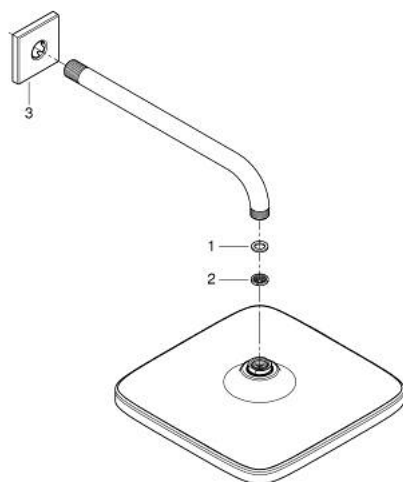

10 399 500 00 **GROHTHERM CONCEALED SHOWER SYSTEM WITH TEMPESTA 250 CUBE**

תיאור המוצר

- כרום: צבע
- כולל:
- concealed thermostatic shower mixer for 2 outlets with integrated shut off/diverter valve (24 079)
- Tempesta 250 Cube shower set (26 687) including horizontal shower arm 380 mm
- Tempesta Cube 110 hand shower 2 sprays (26 746)
- מרפק נקודת יציאת מים במקלחת 1/2" עם מתלה מקלחת לקיר (26-370)
- צינור מקלחת 1500 מ"מ x 1/2" xelfatoR 2/1" (82) 409
- perfect fit with GROHE Rapido shower frame mono (103 993 9990) or GROHE Rapido Shower Frame Mono Heat Recovery (105 788 9990) and GROHE Rapido Shower Frame Mono Heat Recovery Plus (105 789 9990)
- requires GROHE Rapido SmartBox universal rough-in box, 1/2" (35 604), if not combined with GROHE Rapido shower frame, please order separately
- professional edition

10 399 500 00 **GROHTHERM CONCEALED SHOWER SYSTEM WITH TEMPESTA 250 CUBE**

עכשיו - 2023 טסוגוא, חלקי חילוף

1: Fibre seal \varnothing 18,5 x \varnothing 12 x 2 (מס.חלק חילוף) 0138900M)

2: מסננת (מס.חלק חילוף) 48007000)