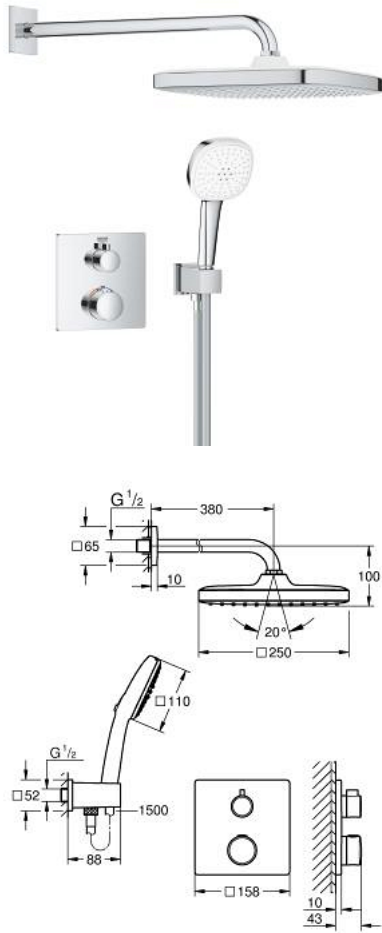

10 399 500 00 **GROHTHERM CONCEALED SHOWER SYSTEM WITH TEMPESTA 250 CUBE**

תיאור המוצר

- כרום: צבע
- כולל:
- concealed thermostatic shower mixer for 2 outlets with integrated shut off/diverter valve (24 079)
- Tempesta 250 Cube shower set (26 687) including horizontal shower arm 380 mm
- Tempesta Cube 110 hand shower 2 sprays (26 746)
- מרפק נקודת יציאת מים במקלחת 1/2" עם מתלה מקלחת לקיר (26-370)
- צינור מקלחת 1500 מ"מ x 1/2" xelfatoR 2/1" (82) 409
- perfect fit with GROHE Rapido shower frame mono (103 993 9990) or GROHE Rapido Shower Frame Mono Heat Recovery (105 788 9990) and GROHE Rapido Shower Frame Mono Heat Recovery Plus (105 789 9990)
- requires GROHE Rapido SmartBox universal rough-in box, 1/2" (35 604), if not combined with GROHE Rapido shower frame, please order separately
- professional edition

10 399 500 00 **GROHTHERM CONCEALED SHOWER SYSTEM WITH TEMPESTA 250 CUBE**

עכשיו - 2023 טסוגוא, חלקי חילוף

1: Fibre seal \varnothing 18,5 x \varnothing 12 x 2 (מס.חלק חילוף) 0138900M)

2: מסננת (מס.חלק חילוף) 48007000)

3: Escutcheon (מס.חלק חילוף) 48118000)