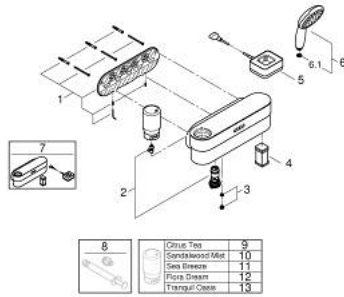

10 338 900 00 GROHE PUREFOAM SHOWER STARTER KIT

עכשיו - 2023 ינוי, חלקי חילוף

1: Fixing set (מס.חלק חילוף) 107444K000

2: Filter set (מס.חלק חילוף) 107442LN00

3: Flow restrictor + inlet filter (מס.חלק חילוף) 1074439990

4: Battery (מס.חלק חילוף) 1033859990

5: Charger (מס.חלק חילוף) 1033959990

6: Hand shower 2 sprays (מס.חלק חילוף) 1072980000

6:1: מסננת (מס.חלק חילוף) 0700200M

7: Exchange device (מס.חלק חילוף) 109656LN00

8: דבק לאביזרי אמבטיה* (מס.חלק חילוף) 40915000

9: Foaming body soap - Citrus Tea (מס.חלק חילוף) 1033909990*

10: Foaming body soap - Sandalwood Mist (מס.חלק חילוף) 1033919990*

11: Foaming body soap - Sea Breeze (מס.חלק חילוף) 1033929990*

12: Foaming body soap - Flora Dream (מס.חלק חילוף) 1033939990*

13: Foaming body soap - Tranquil Oasis (מס.חלק חילוף) 1033949990*

* אביזרים אופציונליים