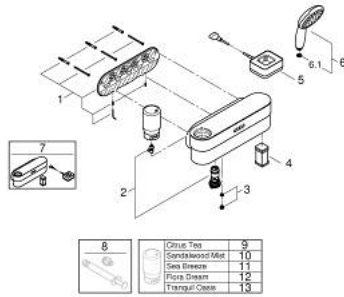

10 338 800 00 GROHE PUREFOAM SHOWER STARTER KIT

עכשיו - ינוי 2023, חלקי חילוף

1: Fixing set (מס.חלק חילוף 107444K000)

2: Filter set (מס.חלק חילוף 107442K000)

3: Flow restrictor + inlet filter (מס.חלק חילוף 1074439990)

4: Battery (מס.חלק חילוף 1050769990)

5: Charger (מס.חלק חילוף 1033959990)

6: Hand shower 2 sprays (מס.חלק חילוף 1072990000)

6:1: מסננת (מס.חלק חילוף 0700200M)

7: Exchange device (מס.חלק חילוף 109656K000)

8: דבק לאביזרי אמבטיה* (מס.חלק חילוף 40915000)

9: Foaming body soap - Citrus Tea (מס.חלק חילוף 1033909990)*

10: Foaming body soap - Sandalwood Mist (מס.חלק חילוף 1033919990)*

11: Foaming body soap - Sea Breeze (מס.חלק חילוף 1033929990)*

12: Foaming body soap - Flora Dream (מס.חלק חילוף 1033939990)*

13: Foaming body soap - Tranquil Oasis (מס.חלק חילוף 1033949990)*

* אביזרים אופציונליים