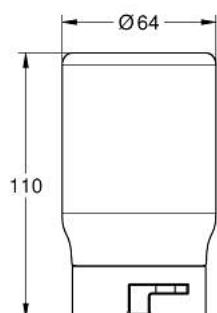

## 10 336 999 90 KINUAMI FOAMING BODY SOAP MINT - REFRESHING