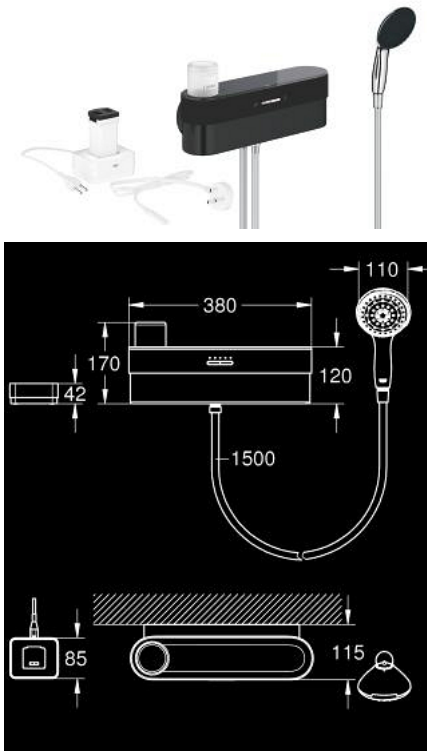

10 336 700 00 GROHE PUREFOAM SHOWER STARTER KIT

תיאור המוצר

- כרום: צבע
- suitable only for use with thermostat
- כולל:
- GROHE Purefoam device in black with glass top cover
- including lithium-ion rechargeable battery (105076), charger with power plug type C (103384) and type G (103386) and Kinuami soap fragrance Mint (250 ml)
- GROHE Purefoam - enveloping shower experience with instant warm foam
- GROHE Purefoam 110 hand shower 2 sprays (Rain, Jet) with black sprayface (107299)
- GROHE SmartSwitch - easily rotate the dial to enjoy your preferred spray option
- GROHE DreamSpray תבנית התזה מושלמת
- GROHE LongLife גימור כרום
- GROHE SpeedClean מערכת נגד אבנית
- ediuGretaW rennl לחיים ארוכים יותר
- טבעת הסיליקון ShockProof מונעת נזקים הנגרמים מפילת המקלח
- צינור מקלחת 1,250 מ"מ x 1/2" מ"מ 2/1" x 82) 362)
- צינור מקלחת 1,750 מ"מ x 1/2" מ"מ 1/2" x 82) 883)
- maximum flow rate (at 3 bar): 7.6 l/min
- לחץ מינימלי מומלץ 2.0 בר
- GROHE Purefoam device suitable for screwing (including screws and dowels) or gluing (glue 40 915 000 sold separately - 4 x needed)
- holding force: max. 5 kg
- the specified holding capacity is valid for static (slowly applied) load and intended use only

10 336 700 00 GROHE PUREFOAM SHOWER STARTER KIT

עכשיו – ינוי 2023 חלקי חילוף

1: Fixing set (חלק מס. 107444K000)

2: Filter set (חלק מס. 107442K000)

3: Flow restrictor + inlet filter (חלק מס. 1074439990)

4: Battery (חלק מס. 1050769990)

5: Charger (חלק מס. 1033849990)

6: Hand shower 2 sprays (חלק מס. 1072990000)

6:1: מסננת (חלק מס. 0700200M)

7: Exchange device (חלק מס. 107445K000)

8: דבק לאביזרי אמבטיה* (חלק מס. 40915000)

9: Foaming body soap Mint - refreshing (חלק מס. 1033699990)*