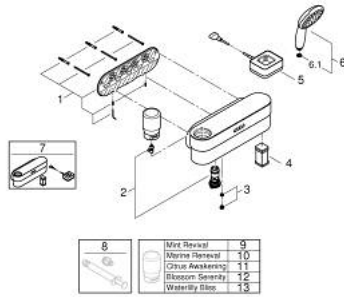

10 336 700 00 GROHE PUREFOAM SHOWER STARTER KIT

תיאור המוצר

- כרום: צבע
- suitable only for use with thermostat
- כולל:
- GROHE Purefoam device in black with glass top cover
- including lithium-ion rechargeable battery (105076), charger with power plug type C (103384) and type G (103386) and Kinuami soap fragrance Mint (250 ml)
- GROHE Purefoam - enveloping shower experience with instant warm foam
- GROHE Purefoam 110 hand shower 2 sprays (Rain, Jet) with black sprayface (107299)
- GROHE SmartSwitch - easily rotate the dial to enjoy your preferred spray option
- GROHE DreamSpray תבנית התזה מושלמת
- GROHE LongLife גימור כרום
- GROHE SpeedClean מערכת נגד אבנית
- ediuGretaW rennl לחיים ארוכים יותר
- טבעת הסיליקון ShockProof מונעת נזקים הנגרמים מפילת המקלח
- צינור מקלחת 1,250 מ"מ x 1/2" מ"מ 2/1" x 82) 362)
- צינור מקלחת 1,750 מ"מ x 1/2" מ"מ 1/2" x 82) 883)
- maximum flow rate (at 3 bar): 7.6 l/min
- לחץ מינימלי מומלץ 2.0 בר
- GROHE Purefoam device suitable for screwing (including screws and dowels) or gluing (glue 40 915 000 sold separately - 4 x needed)
- holding force: max. 5 kg
- the specified holding capacity is valid for static (slowly applied) load and intended use only

10 336 700 00 GROHE PUREFOAM SHOWER STARTER KIT

עכשיו – ינוי 2023 חלקי חילוף

1: Fixing set (חלק מס. 107444K000)

2: Filter set (חלק מס. 107442K000)

3: Flow restrictor + inlet filter (חלק מס. 1074439990)

4: Battery (חלק מס. 1050769990)