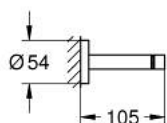

10 247 324 30 ESSENTIALS DOUBLE TOWEL RAIL

תיאור המוצר

- צבע: matte black
- חומר: מתכת
- 654 מ"מ (אורך קידוח 600 מ"מ)
- הידוק סמוי
- מתאים להברגה (כלולים ברגים ופינים)