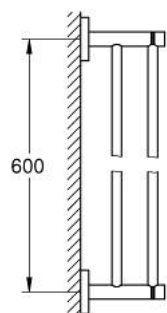

10 247 324 30 ESSENTIALS DOUBLE TOWEL RAIL

תיאור המוצר

- צבע: matte black
- חומר: מתכת
- 654 מ"מ (אורך קידוח 600 מ"מ)
- הידוק סמוי
- מתאים להברגה (כלולים ברגים ופינים)