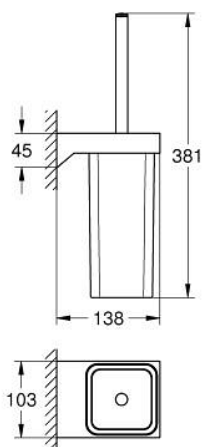

SELECTION CUBE 10 227 7KF 00 סט מברשת לאסלה

תיאור המוצר

- צבע: phantom black
- חומר: זכוכית מתכת
- מותקן על הקיר
- הידוק סמוי

SELECTION CUBE 10 227 7KF 00 סט מברשת לאסלה

עכשיו - 2023 ראורבפ, חלקי חילוף

1: מברשת להחלפה (מס.חלק חילוף) 40868KF0

1.1: ראש מברשת להחלפה (מס.חלק חילוף) 40870000

2: זכוכית להחלפה לסט מברשת לאסלה (מס.חלק חילוף) 40867000