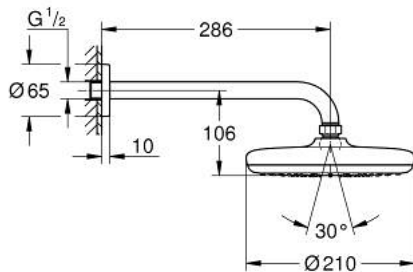

TEMPESTA 210 10 221 824 30 סט ראש מקלחת 286 מ"מ, מתז 1

תיאור המוצר

- צבע: matte black
- ראש מקלחת Tempesta 210
- תבנית התזת: Rain
- maximum flow rate (at 3 bar): 8.5 l/min
- shower arm Rainshower 286 mm
- טכנולוגיית חיסכון במים וזרימה מושלמת GROHE EcoJoy
- תבנית התזת מושלמת GROHE DreamSpray
- מערכת נגד אבנית GROHE SpeedClean
- לחיים ארוכים יותר ediuGretaW rennl
- מתאים למחמם מיידי

30 824 221 10 210 TEMPESTA סט ראש מקלחת 286 מ"מ, מתז 1

עכשיו - 2023 ראורבפ, חלקי חילוף

1: Fibre seal Ø 18,5 x Ø 12 x 2 (מס.חלק חילוף) 0138900M)

2: מסננת (מס.חלק חילוף) 48007000)

3: escutcheon (מס.חלק חילוף) 117412430)