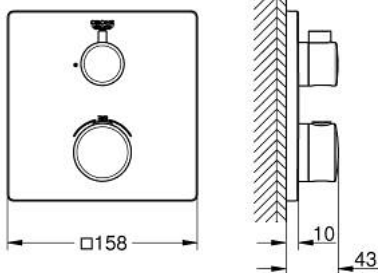

GROHTHERM 10 221 524 30 מיקסר תרמוסטטי לנקודת יציאת מים 1 עם שסתום כיבוי

תיאור המוצר

- צבע: matte black
- trim set for GROHE Rapido SmartBox (35 604)
- מחסנית קומפקטית עם אלמנט תרמי שעווה GROHE TurboStat
- מגן קיר עם איטום פיר מכוסה וקיבוע מכוסה GROHE QuickFix
- מגן קיר ממתכת, מתכוונן רטרואקטיבי ב-6°
- כפתור בטיחות ב-83° EHORG SafeStop
- GROHE SafeStop Plus כלולה אפשרות להגבלת טמפרטורה ל-C34 או ל-C64
- שסתום חד כיווני מובנה ומסננת
- שסתום עצירה קרמי, 120°
- נקודת יציאה של מים B = 27 ליטר/דקה נקודת יציאה של מים C = 27 ליטר/דקה ביצועי זרימה
- without roughing-in set 35 600/35 604 (please order separately)
- professional edition

GROHTHERM 10 221 524 30 מיקסר תרמוסטטי לנקודת יציאת מים 1 עם שסתום כיבוי

עכשיו - 2023 ראורבפ, חלקי חילוף

1: temperature control handle (מס.חלק חילוף) 490822430

2: Mounting plate (מס.חלק חילוף) 49080000

3: escutcheon (מס.חלק חילוף) 490762430

4: shut-off handle (מס.חלק חילוף) 490832430

5: Aquadimmer (מס.חלק חילוף) 49084000

6: מחסנית תרמוסטטית (מס.חלק חילוף) 3/4" 49028000

7: Non-return valve (מס.חלק חילוף) 49085000

8: Seal (מס.חלק חילוף) 48360000

9: מחסנית * (מס.חלק חילוף) GROHE TurboStat 3/4 49003000

10: מפתח בוקסה * (מס.חלק חילוף) 49059000

11: פקקי שרות * (מס.חלק חילוף) 1405300M

ט הארכה אוניברסלי עם תרמוסטטים בעל 2 ידיות, 25 מ"מ * (מס.חלק חילוף) 14058000