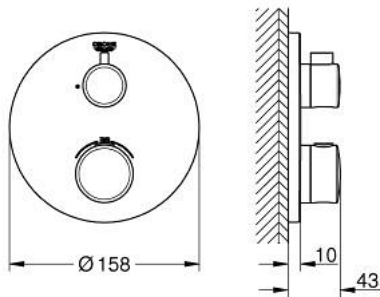

GROHTHERM 10 221 224 30 מיקסר תרמוסטטי לנקודת יציאת מים 1 עם שסתום כיבוי

תיאור המוצר

- צבע: matte black
- trim set for GROHE Rapido SmartBox (35 604)
- מחסנית קומפקטית עם אלמנט תרמי שעווה GROHE TurboStat
- מגן קיר עם איטום פיר מכוסה וקיבוע מכוסה GROHE QuickFix
- מגן קיר ממתכת, מתכוונן רטרואקטיבית ב-6°
- כפתור בטיחות ב-83° EHORG SafeStop
- GROHE SafeStop Plus כלולה אפשרות להגבלת טמפרטורה ל-C34 או ל-C64
- שסתום חד כיווני מובנה ומסננת
- שסתום עצירה קרמי, 120°
- without roughing-in set 35 600/35 604 (please order separately)
- נקודת יציאה של מים B = 27 ליטר/דקה נקודת יציאה של מים C = 27 ליטר/דקה ביצועי זרימה
- professional edition

GROHTHERM 10 221 224 30 מיקסר תרמוסטטי לנקודת יציאת מים 1 עם שסתום כיבוי

עכשיו - 2023 ראורבפ, חלקי חילוף

1: temperature control handle (מס.חלק חילוף) 490822430

2: Mounting plate (מס.חלק חילוף) 49080000

3: escutcheon (מס.חלק חילוף) 490732430

4: shut-off handle (מס.חלק חילוף) 490832430

5: Aquadimmer (מס.חלק חילוף) 49084000

6: מחסנית תרמוסטטית (מס.חלק חילוף) 3/4" 49028000

7: Non-return valve (מס.חלק חילוף) 49085000

8: Seal (מס.חלק חילוף) 48360000

9: מחסנית * (מס.חלק חילוף) GROHE TurboStat 3/4 49003000

10: מפתח בוקסה * (מס.חלק חילוף) 49059000

11: פקקי שרות * (מס.חלק חילוף) 1405300M

ט הארכה אוניברסלי עם תרמוסטטים בעל 2 ידיות, 25 מ"מ * (מס.חלק חילוף) 14058000