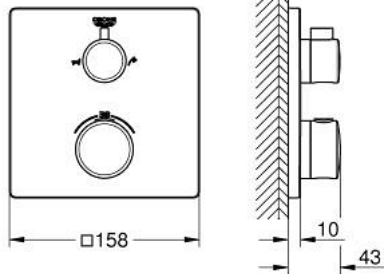

GROHTHERM 10 221 מיקסר אמבטיה תרמוסטטי לשתי נקודות יציאת מים עם שסתום כיבוי/הטייה משולב 124 30

תיאור המוצר

- צבע: matte black
- trim set for GROHE Rapido SmartBox (35 604)
- מחסנית קומפקטית עם אלמנט תרמי שעווה GROHE TurboStat
- מגן קיר עם איטום פיר מכוסה וקיבוע מכוסה GROHE QuickFix
- מגן קיר ממתכת, מתכוונן רטרואקטיבית ב-6°
- סמל מודפס של אמבטיה ומקלחת
- כפתור בטיחות ב-83° SafeStop
- GROHE SafeStop Plus כלולה אפשרות להגבלת טמפרטורה ל-C34 או ל-C64
- שסתום הטייה/סגירה מובנה GROHE AquaDimmer
- נקודת יציאה של מים B = 27 ליטר/דקה נקודת יציאה של מים C = 27 ליטר/דקה
- ביצועי זרימה
- without roughing-in set 35 600/35 604 (please order separately)
- professional edition

GROHTHERM 10 221 מיקסר אמבטיה תרמוסטטי לשתי נקודות יציאת מים עם שסתום כיבוי/הטייה משולב 124 30

עכשיו - 2023 ראורבפ. חלקי חילוף

1: temperature control handle (מס.חלק חילוף) 490822430)

2: Mounting plate (מס.חלק חילוף) 49080000)

8: Seal (מס.חלק חילוף) 48360000)

9: מחסנית * (GROHE TurboStat 3/4 (מס.חלק חילוף) 49003000)

10: מפתח בוקסה * (מס.חלק חילוף) 49059000)

11: פקקי שרות * (מס.חלק חילוף) 1405300M)

ט הארכה אוניברסלי עם תרמוסטטים בעל 2 ידיות, 25 מ"מ * (מס.חלק חילוף) 14058000)