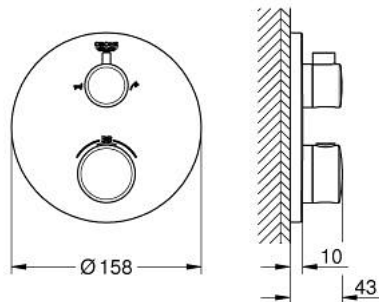

GROHTHERM 10 221 מיקסר אמבטיה תרמוסטטי לשתי נקודות יציאת מים עם שסתום כיבוי/הטייה משולב 024 30

תיאור המוצר

- צבע: matte black
- trim set for GROHE Rapido SmartBox (35 604)
- מחסנית קומפקטית עם אלמנט תרמי שעווה GROHE TurboStat
- מגן קיר עם איטום פיר מכוסה וקיבוע מכוסה GROHE QuickFix
- מגן קיר ממתכת, מתכוונן רטרואקטיבית ב-6°
- סמל מודפס של אמבטיה ומקלחת
- כפתור בטיחות ב-83° EHORG SafeStop
- GROHE SafeStop Plus כלולה אפשרות להגבלת טמפרטורה ל-C34 או ל-C64
- שסתום הטייה/סגירה מובנה GROHE AquaDimmer
- without roughing-in set 35 600/35 604 (please order separately)
- נקודת יציאה של מים B = 27 ליטר/דקה נקודת יציאה של מים C = 27 ליטר/דקה
- ביצועי זרימה
- professional edition

GROHTHERM 10 221 024 30

עכשיו - 2023 ראורבפ. חלקי חילוף

1: temperature control handle (מס.חלק חילוף) 490822430)

2: Mounting plate (מס.חלק חילוף) 49080000)

3: escutcheon (מס.חלק חילוף) 490752430)

4: shut-off handle (מס.חלק חילוף) 490812430)

5: Aquadimmer (מס.חלק חילוף) 49084000)

6: מחסנית תרמוסטטית (מס.חלק חילוף) 49028000) 3/4"

7: Non-return valve (מס.חלק חילוף) 49085000)

8: Seal (מס.חלק חילוף) 48360000)

9: מחסנית * (GROHE TurboStat 3/4) (מס.חלק חילוף) 49003000)

10: מפתח בוקסה * (מס.חלק חילוף) 49059000)

11: פקקי שרות * (מס.חלק חילוף) 1405300M)

ט הארכה אוניברסלי עם תרמוסטטים בעל 2 ידיות, 25 מ"מ * (מס.חלק חילוף) 14058000)

12: ס

13: קומביניציה להגנה מפני זרימה חוזרת * (מס.חלק חילוף) (EN1717)