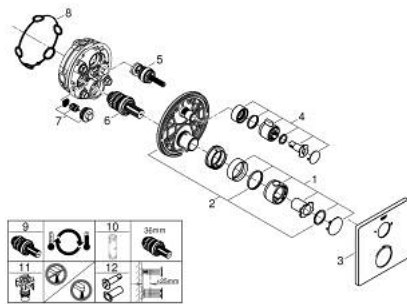

GROHTHERM 10 220 מיקסר מקלחת תרמוסטטי לשתי נקודות יציאת מים עם שסתום כיבוי/הטייה משולב 924 30

#### תיאור המוצר

- צבע: matte black
- trim set for GROHE Rapido SmartBox (35 604)
- מחסנית קומפקטית עם אלמנט תרמי שעווה GROHE TurboStat
- מגן קיר עם איטום פיר מכוסה וקיבוע מכוסה GROHE QuickFix
- מגן קיר ממתכת, מתכוונן רטרואקטיבית ב-6°
- סמל מודפס של מקלח יד וראש מקלחת
- כפתור בטיחות ב-83° <b>EHORG</b>
- GROHE SafeStop Plus כלולה אפשרות להגבלת טמפרטורה ל-C34 או ל-C64
- GROHE AquaDimmer, שסתום הטייה/סגירה מובנה
- without roughing-in set 35 600/35 604 (please order separately)
- נקודת יציאה של מים B = 27 ליטר/דקה נקודת יציאה של מים C = 27 ליטר/דקה ביצועי זרימה
- professional edition

### עכשיו - 2023 ראורבפ. חלקי חילוף

1: temperature control handle (מס.חלק חילוף) 490822430)

2: Mounting plate (מס.חלק חילוף) 49080000)

3: escutcheon (מס.חלק חילוף) 490782430)

4: shut-off handle (מס.חלק חילוף) 490812430)

10: מפתח בוקסה \* (מס.חלק חילוף) 49059000)

11: פקקי שרות \* (מס.חלק חילוף) 1405300M)

ט הארכה אוניברסלי עם תרמוסטטים בעל 2 ידיות, 25 מ"מ \* (מס.חלק חילוף) 14058000)

12: ס

\* אביזרים אופציונליים