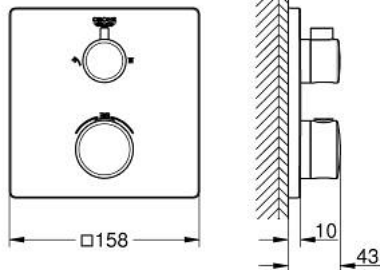

#### תיאור המוצר

- צבע: matte black
- trim set for GROHE Rapido SmartBox (35 604)
- מחסנית קומפקטית עם אלמנט תרמי שעווה GROHE TurboStat
- מגן קיר עם איטום פיר מכוסה וקיבוע מכוסה GROHE QuickFix
- מגן קיר ממתכת, מתכוונן רטרואקטיבית ב-6°
- סמל מודפס של מקלח יד וראש מקלחת
- כפתור בטיחות ב-83° <b>EHORG</b>
- GROHE SafeStop Plus כלולה אפשרות להגבלת טמפרטורה ל-C34 או ל-C64
- GROHE AquaDimmer, שסתום הטייה/סגירה מובנה
- without roughing-in set 35 600/35 604 (please order separately)
- נקודת יציאה של מים B = 27 ליטר/דקה נקודת יציאה של מים C = 27 ליטר/דקה ביצועי זרימה
- professional edition

### עכשיו - 2023 ראורבפ. חלקי חילוף

1: temperature control handle (מס.חלק חילוף) 490822430)

2: Mounting plate (מס.חלק חילוף) 49080000)

3: escutcheon (מס.חלק חילוף) 490782430)

4: shut-off handle (מס.חלק חילוף) 490812430)